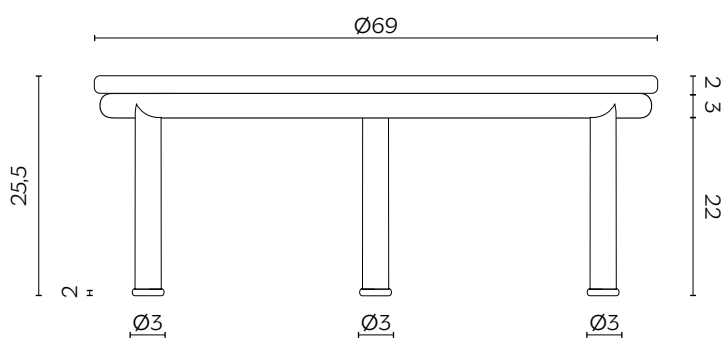

ZIGO

by Zaven

Centri concentrici si espandono da un design minimale, giocando con le trasparenze del vetro colato. Che sia alto o basso, le sue gambe toccano terra con un'insolita morbidezza, rendendo l'incontro con il pianeta Terra assolutamente spaziale.

Concentric centres ripple out from a minimalist design, playing with the transparencies of cast glass. High or low, its legs touch the ground with an unusual softness, making its encounter with planet Earth totally spatial.

DIMENSIONI | DIMENSIONS

lunghezza | width: 69 cm
larghezza | depth: 69 cm
altezza | height: 25,5 cm

lunghezza | width: 39 cm
larghezza | depth: 39 cm
altezza | height: 38,5 cm

FINITURE PIANO | TOP FINISHES