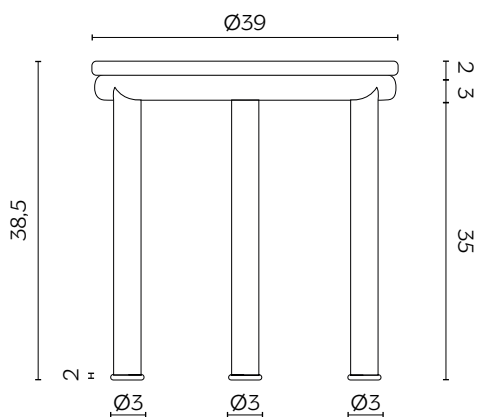

ZIGO

by Zaven

Centri concentrici si espandono da un design minimale, giocando con le trasparenze del vetro colato. Che sia alto o basso, le sue gambe toccano terra con un'insolita morbidezza, rendendo l'incontro con il pianeta Terra assolutamente spaziale.

Concentric centres ripple out from a minimalist design, playing with the transparencies of cast glass. High or low, its legs touch the ground with an unusual softness, making its encounter with planet Earth totally spatial.

DIMENSIONI | DIMENSIONS

lunghezza | width: 69 cm
larghezza | depth: 69 cm
altezza | height: 25,5 cm

lunghezza | width: 39 cm
larghezza | depth: 39 cm
altezza | height: 38,5 cm

FINITURE PIANO | TOP FINISHES